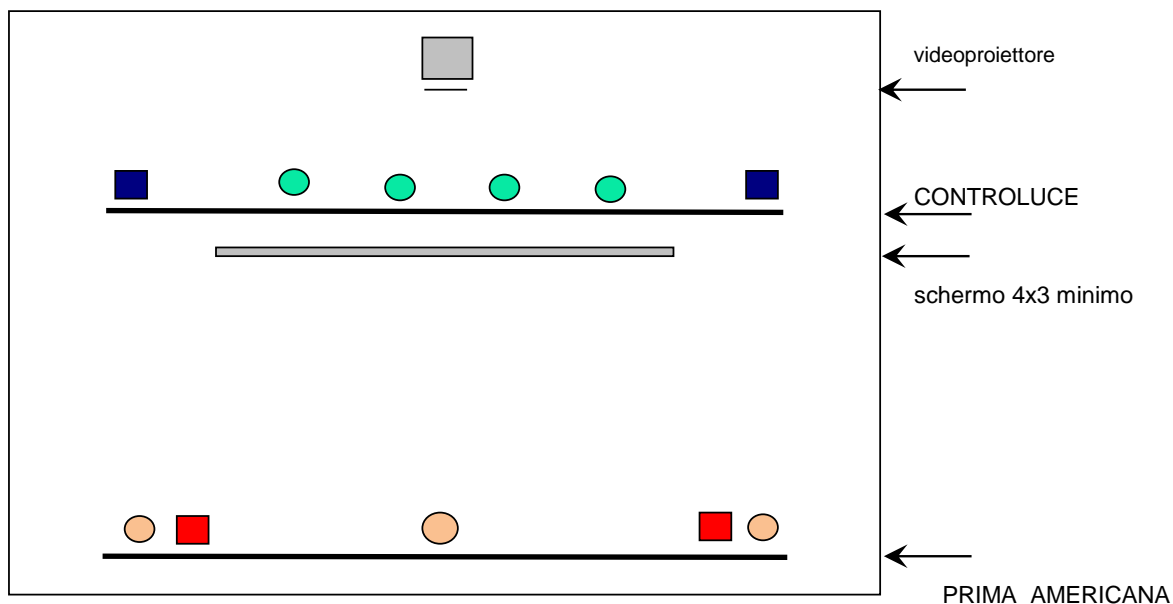

Schema luci LOVE SHOW

FRONTALI

FRONTALI

FONDO SALA

□ 12 pc 1000W

○ 12 par 1000W, cp 61

filtri 200 (o 201 doppio), 198 (blu o 195), ambra 205, 27 rosso

CANALI DIMMER

- 1 2 pc o par piazz FRONTE SN
- 2 2 pc o par piazz FRONTE DS
- 3 2 par ambra SN
- 4 2 par ambra DS
- 5 1 par centro prima americana
- 6 2 par taglio prima americana
- 7 2 par (o pc) controluce freddi SN
- 8 2 par (o pc) controluce freddi DS
- 9 2 pc blu fronte
- 10 2 pc blu contro
- 11 2 pc rossi prima americana
- 12 2 pc fondo sala ambra

AUDIO

MIXER analogico 10 canali
radiomicrofono con archetto
cassa acustiche sala
monitor fondo palcoscenico

VIDEOPROIETTORE, retro o fondosala centrale, con ottica adeguata
SCHERMO minimo 4x3 mt.